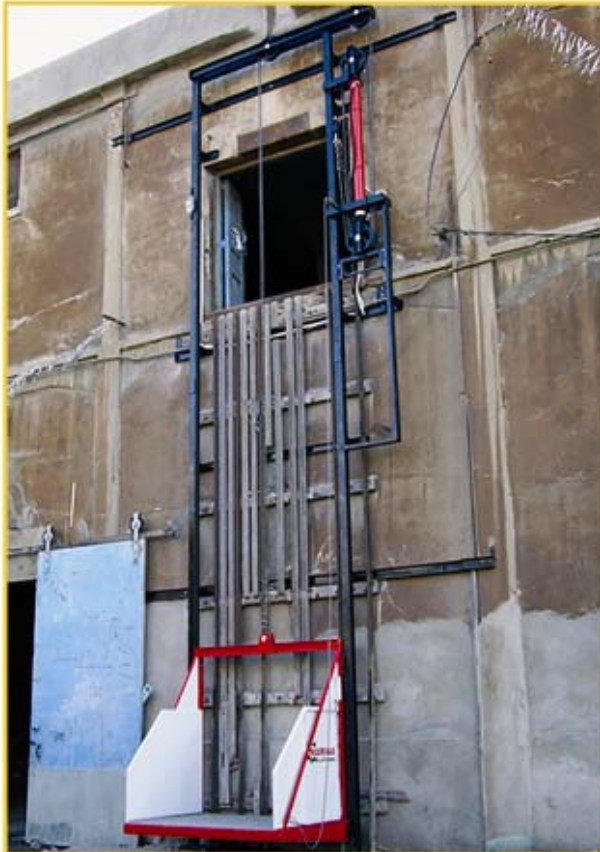

دلائل على واجهة المبنى و لا يأخذ حيز من الطريق.
Compact design. Guides in front of building.